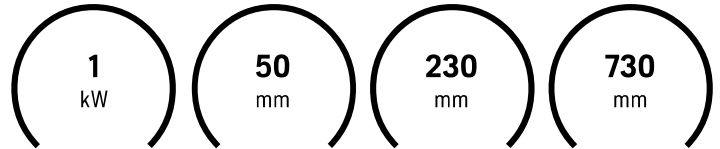

Husqvarna TS 73 R

1
kW
NOMINELT
EFFEKTFORB
RUK

50
mm
MAKS.
SKJÆREDYB
DE

230
mm
BLADDIAME
TER MAX

730
mm
MAKS
SKJÆRELEN
GDE

PRODUKTVARIANT

TILE SAW TS 73 R 1.3 hp | 110 V | 230mm | EU | UK w/bl.
Art.nr.: 965 15 38-01

TS 73 R er en flissag med styreskinne, med stor sagekapasitet for alle typer fliser og klinker. Denne bordsagen har et solid styreskinnesystem med utmerket presisjon til kapping av store fliser, inntil 730 mm kappelengde. Med TS 73 R kan du profilsage og gjæringssage fra 45 til 90 grader og inntil 50x50 cm diagonalt.

**TS 73 R 1.3 HP | 230 V | 230MM
| EU | W/BL.**
965 15 38-02

MOTOR

Nominelt effektforbruk	1 kW	1 kW
Fase	1 ph	1 ph
Spenning	110 V	230 V
Frekvens	50 Hz	50 Hz
Kraftkilde	Elektrisk	Elektrisk

SKJÆREUTSTYR

Bladdiameter max	230 mm	230 mm
Maks. skjæredybde	50 mm	50 mm
Maks skjærelengde	730 mm	730 mm

DIMENSJONER

Vanntankkapasitet	15 l	15 l
Produktstørrelse, lengde	1 060 mm	1 060 mm
Produktstørrelse, bredde	575 mm	575 mm
Produktstørrelse, høyde	600 mm	600 mm
Vekt	47 kg	47 kg

DIAMANTVERKTØY

GULL

SKIVER TIL FLIS- OG
MURSAGER
ELITE-CUT GS1
2 varianter