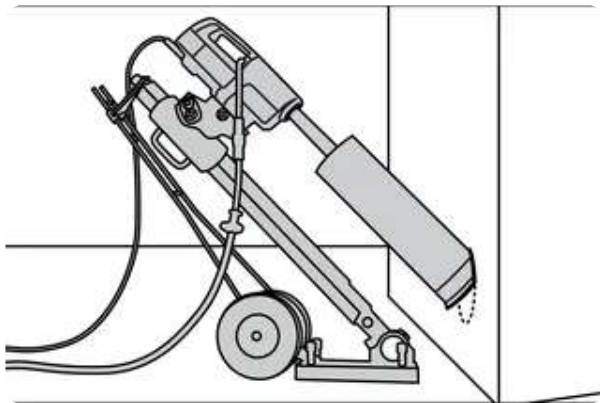

FINN EN FORHANDLER

SKRIV UT

Produktdetaljer for DMS 160 Gyro

PRODUKTBESKRIVELSE

Liten men kraftig bormaskin på eget stativ, med innebygd slurekopling (SMC) og elektronisk lade / strøm-indikator. Finnes i tre versjoner: Gyro, AT og ATS. DMS 160 Gyro har teleskopstolpe med samme fleksibilitet som øvrige Gyro-systemer fra Husqvarna. DMS 160 AT kan dreies og vinkles, med hurtigkobling mellom søyle og fotplate, og DMS 160 A har ekspansjonsbolt.

× EGENSKAPER

Oppdag alle funksjonene og lær mer om fordelene

VISER 5 FUNKSJONER/EGENSKAPER

VINKELBORING

Boring av huller i trinnløst justerbare vinkler.

KANALER, RØR OG KABLER

Boring av ventilasjonskanaler og huller til rør og kabler.